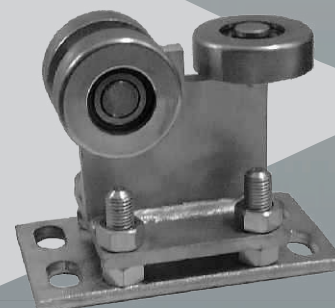

ZRD/80-3MRE ZRD/70-3MRE

Wózki ekonomiczne z podstawą L-180 mm., regulowaną w pionie
3 Rolki Regulowany