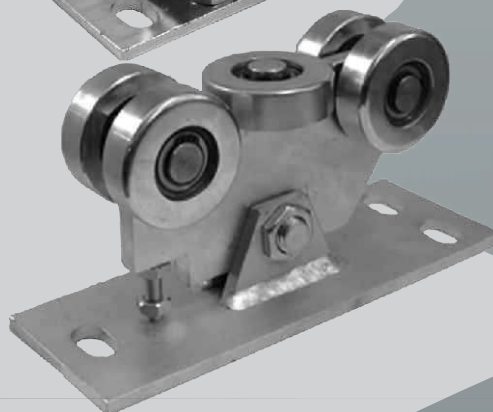

## ZRD/80-3MS ZRD/70-3MS

3 Rolki-Stały. Stosowany do bram lżejszych  
lub w komplecie z wózkami 5 rolkowymi.

## ZRD/80-3MR ZRD/70-3MR

3 Rolki-Regulowany. Stosowany do bram lżejszych  
lub w komplecie z wózkami 5 rolkowymi.  
Posiadają regulację wysokości.

## ZRD/80-5MR ZRD/70-5MR

5 Rolek-Regulowany.  
Posiadają regulację wysokości.

## ZRD/80-5MWR ZRD/70-5MWR

5 Rolek Regulowny-Wahliwy. Wózek z możliwością  
regulacji wysokości. Posiada śrubkę regulacyjną  
do dokładnego ustawienia rolek w profilu.