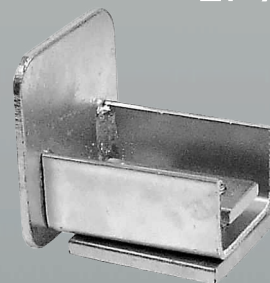

Akcesoria do bram

ZP80
ZP70

LG