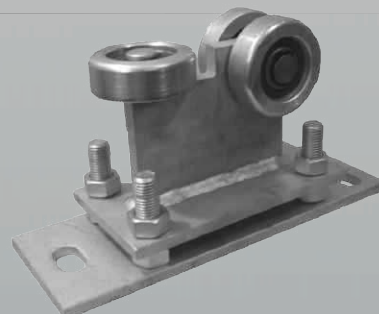

## ZRD/80-3MS ZRD/70-3MS

3 Rolki-Stały. Stosowany do bram lżejszych  
lub w komplecie z wózkami 5 rolkowymi.

## ZRD/80-3MR ZRD/70-3MR

3 Rolki-Regulowany. Stosowany do bram lżejszych  
lub w komplecie z wózkami 5 rolkowymi.  
Posiadają regulację wysokości.

## ZRD/80-5MR ZRD/70-5MR

5 Rolek-Regulowany.  
Posiadają regulację wysokości.

## ZRD/80-5MWR ZRD/70-5MWR

5 Rolek Regulowny-Wahliwy. Wózek z możliwością  
regulacji wysokości. Posiada śrubkę regulacyjną  
do dokładnego ustawienia rolek w profilu.