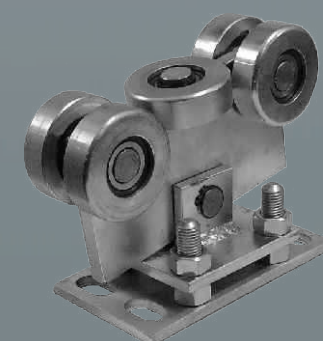

## ZRD/80-8MWR ZRD/70-8MWR

8 Rolek Regulowany-Wahliwy. Stosowany do dłuższych i cięższych bram. Posiada regulację wysokości

## ZRD/80-3MRE ZRD/70-3MRE

Wózki ekonomiczne z podstawą L-180 mm., regulowaną w pionie  
3 Rolki Regulowany

## ZRD/80-5MWRE ZRD/70-5MWRE

Wózki ekonomiczne z podstawą L-180 mm 5 rolkowe  
wózki wahliwe z podstawą regulowaną w pionie.

Wózki do bram