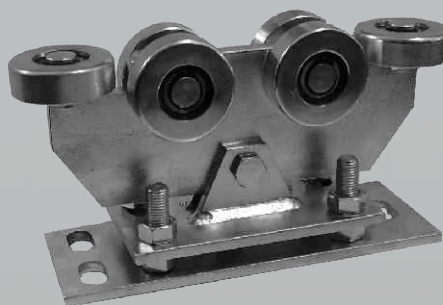

## ZRD/80-3MS ZRD/70-3MS

3 Rolki-Stały. Stosowany do bram lżejszych  
lub w komplecie z wózkami 5 rolkowymi.

## ZRD/80-3MR ZRD/70-3MR

3 Rolki-Regulowany. Stosowany do bram lżejszych  
lub w komplecie z wózkami 5 rolkowymi.  
Posiadają regulację wysokości.

## ZRD/80-5MWR ZRD/70-5MWR

5 Rolek Regulowny-Wahliwy. Wózek z możliwością  
regulacji wysokości. Posiada śrubkę regulacyjną  
do dokładnego ustawienia rolek w profilu.

## ZRD/80-6MWR ZRD/70-6MWR

6 Rolek Regulowany-Wahliwy. Wózek posiadający dodatkową rolkę prowadzącą oraz regulację wysokości, stosowany do dłuższych bram.