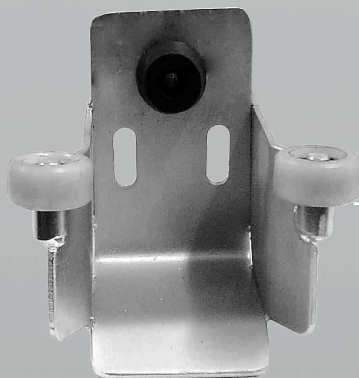

NK 80R
NK 70R