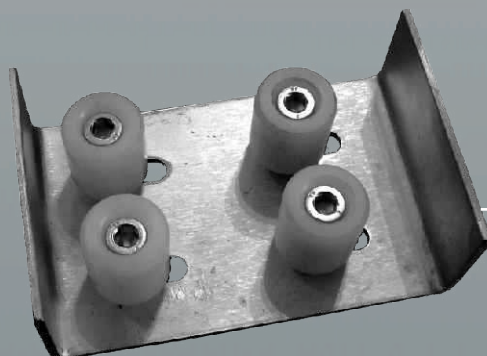

Akcesoria do bram

LG

PG4S
PG4R