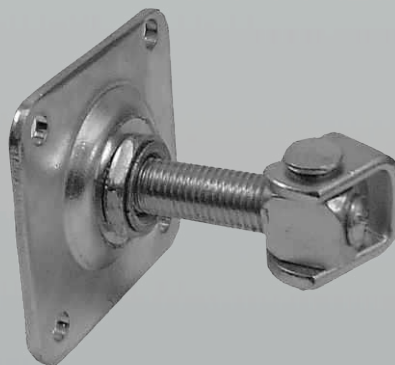

## ZRD/80-5MWRE ZRD/70-5MWRE

Wózki ekonomiczne z podstawą L-180 mm 5 rolkowe  
wózki wahliwe z podstawą regulowaną w pionie.

Wózki do bram

# Zawiasy

ZRS 16

ZRP16

ZRS 16 N

ZRP20

ZRS20

ZRP24

PO