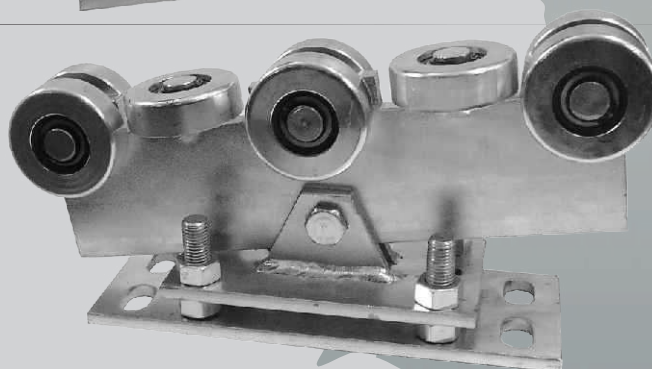

## ZRD/80-3MR ZRD/70-3MR

3 Rolki-Regulowany. Stosowany do bram lżejszych  
lub w komplecie z wózkami 5 rolkowymi.  
Posiadają regulację wysokości.

## ZRD/80-5MWR ZRD/70-5MWR

5 Rolek Regulowny-Wahliwy. Wózek z możliwością  
regulacji wysokości. Posiada śrubkę regulacyjną  
do dokładnego ustawienia rolek w profilu.

## ZRD/80-6MWR ZRD/70-6MWR

6 Rolek Regulowany-Wahliwy. Wózek posiadający dodatkową rolkę prowadzącą oraz regulację wysokości, stosowany do dłuższych bram.

## ZRD/80-8MWR ZRD/70-8MWR

8 Rolek Regulowany-Wahliwy. Stosowany do dłuższych i cięższych bram. Posiada regulację wysokości