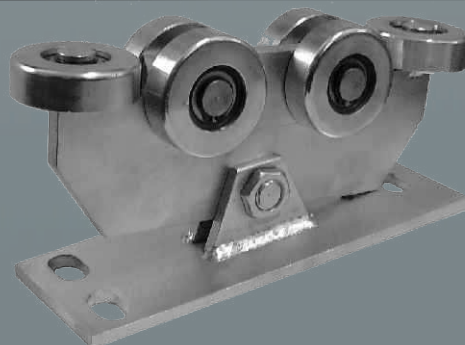

ZRD/80-6MW ZRD/70-6MW

6 Rolek-Wahliwy. Wózek posiadający dodatkową
rolkę prowadzącą, stosowany do dłuższych bram.