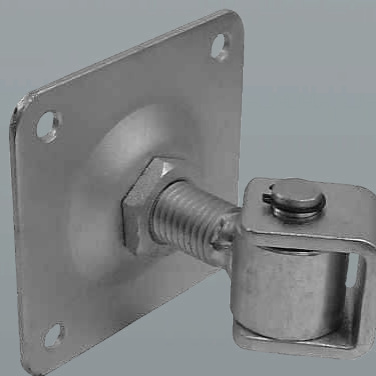

## ZRD/80-3MR ZRD/70-3MR

3 Rolki-Regulowany. Stosowany do bram lżejszych  
lub w komplecie z wózkami 5 rolkowymi.  
Posiadają regulację wysokości.

# Zawiasy

ZRS 16

ZRP16

ZRS 16 N

ZRP20

ZRS20

ZRP24

PO