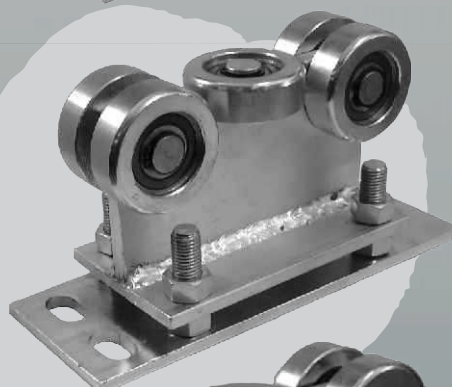

## ZRD/80-3MS ZRD/70-3MS

3 Rolki-Stały. Stosowany do bram lżejszych  
lub w komplecie z wózkami 5 rolkowymi.

## ZRD/80-3MR ZRD/70-3MR

3 Rolki-Regulowany. Stosowany do bram lżejszych  
lub w komplecie z wózkami 5 rolkowymi.  
Posiadają regulację wysokości.

## ZRD/80-5MR ZRD/70-5MR

5 Rolek-Regulowany.  
Posiadają regulację wysokości.

## ZRD/80-5MWR ZRD/70-5MWR

5 Rolek Regulowny-Wahliwy. Wózek z możliwością  
regulacji wysokości. Posiada śrubkę regulacyjną  
do dokładnego ustawienia rolek w profilu.