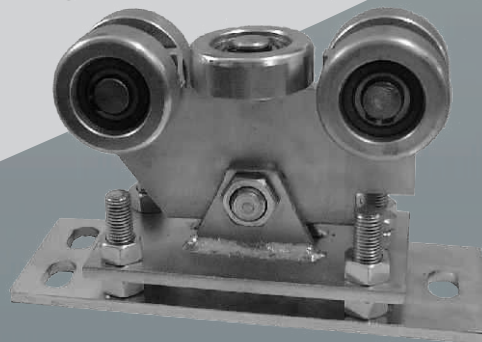

## ZRD/80-3MS ZRD/70-3MS

3 Rolki-Stały. Stosowany do bram lżejszych  
lub w komplecie z wózkami 5 rolkowymi.

## ZRD/80-3MR ZRD/70-3MR

3 Rolki-Regulowany. Stosowany do bram lżejszych  
lub w komplecie z wózkami 5 rolkowymi.  
Posiadają regulację wysokości.

## ZRD/80-5MR ZRD/70-5MR

5 Rolek-Regulowany.  
Posiadają regulację wysokości.

## ZRD/80-5MWR ZRD/70-5MWR

5 Rolek Regulowny-Wahliwy. Wózek z możliwością  
regulacji wysokości. Posiada śrubkę regulacyjną  
do dokładnego ustawienia rolek w profilu.